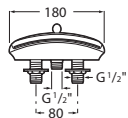

**ДУШЕВЫЕ ШЛАНГИ**

Полуматовый гибкий душевой шланг

Полуматовый гибкий душевой шланг

ARUBA

Каскадный излив для ванны с переключателем

GUAIRA

Каскадный излив для ванны

ИЗЛИВЫ