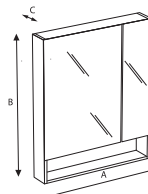

мм		
	A	B	C
Z.RU93.0.269.8	600	850	129
Z.RU93.0.269.9	700	850	129
Z.RU93.0.270.0	800	850	129

	мм		
	A	B	C
Z.RU93.0.274.8	600	850	129
Z.RU93.0.274.9	700	850	129
Z.RU93.0.275.0	800	850	129

	мм		
	A	B	C
Z.RU93.0.275.1	600	850	129
Z.RU93.0.275.2	700	850	129
Z.RU93.0.275.3	800	850	129

DEBBA / Цветовая гамма: Белый, Pergamon

A	B
650	480
600	480
500	420
400	320

Подвесной унитаз

Подвесное биде