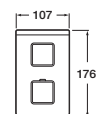

Встраиваемый термостат для душа