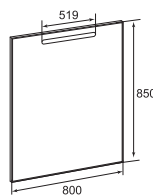

MINI

LUNA

Зеркало

A	B	A	B
800	900	850	900
350	900	900	900
550	900	1000	900
600	900	1100	900
650	900	1200	900
700	900	1300	900

LUNA

A	B
1100	600
700	600
900	600

A
550
750

AMERICA

DAMA

Зеркало

A
1000
850
650
550
450

PLAY

STRATUM

A
1300
1100
900

THE GAP