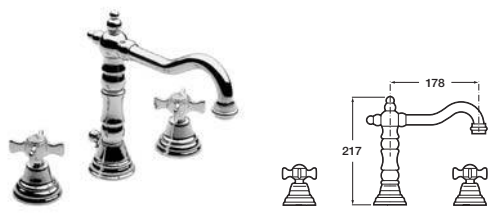

FLORENTINA

Двухвентильный смеситель для душа

ПОДРОБНАЯ ИНФОРМАЦИЯ
О КОЛЛЕКЦИИ
www.ru.roca.com