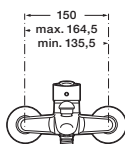

Однорычажный смеситель для ванны и душа