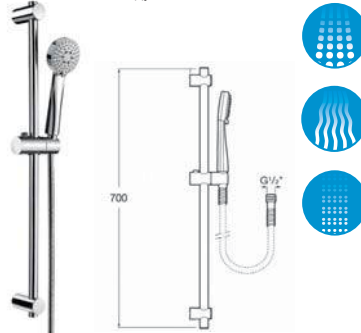

Stella 80/3 душевой комплект