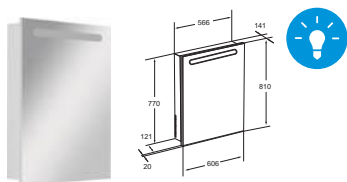

Подвесной модуль для раковины

Шкаф-колонна

Подвесной модуль для раковины

Зеркальный шкафчик

Зеркальный шкафчик

ЦВЕТОВАЯ ГАММА ОТДЕЛКИ

**VICTORIA NORD BLACK EDITION / ICE EDITION** / Цветовая гамма: Глянцевый черный, Глянцевый белый