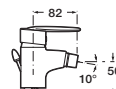

Однорычажный встраиваемый смеситель для ванны и душа

Однорычажный смеситель для биде