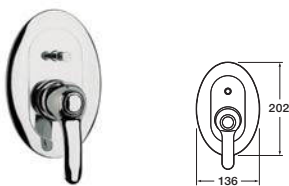

MODENA

Однорычажный смеситель для биде

Однорычажный смеситель для ванны и душа

Однорычажный смеситель для ванны и душа

THEESIS-EVOL

Однорычажный смеситель для раковины

Встраиваемый двухвентильный смеситель для раковины