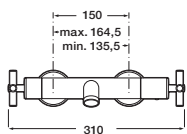

LOFT-T

Монтируемый в стену термостат для ванны и душа