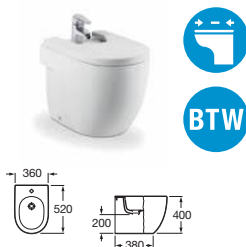

Унитаз-компакт Handicap

Компактный подвесной унитаз

Подвесной унитаз

Чаша унитаза для высокорасполагаемого бачка, двойной выпуск

Биде

Компактное биде

Подвесное биде

Компактное подвесное биде