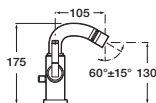

Двухвентильный смеситель-моноблок для биде