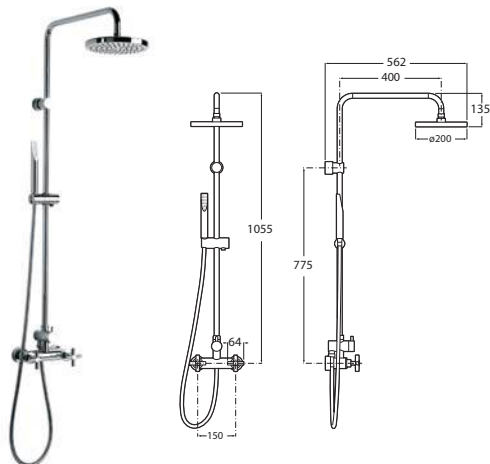

## ➤ ДУШЕВЫЕ ПРОСТРАНСТВА

- 189 Hide & seat

Душевая панель Even-T Round

Душевая панель Evolution

ESSENTIAL 2.0

EVOLUTION

LOFT

Душевая панель с двухвентильным смесителем для душа