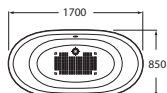

NEWCAST

Внешнее покрытие белого цвета

Внешнее покрытие серого цвета