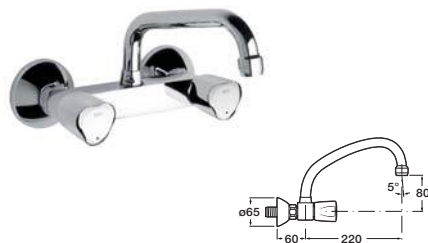

Монтируемый в стену смеситель для кухни с подвижным изливом

Монтируемый в стену смеситель для мойки с верхним подвижным изливом