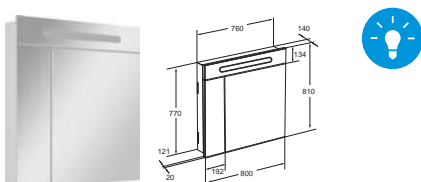

Подвесной модуль для раковины

Шкаф-колонна

Подвесной модуль для раковины

Зеркальный шкафчик

Зеркальный шкафчик

ЦВЕТОВАЯ ГАММА ОТДЕЛКИ

**VICTORIA NORD BLACK EDITION / ICE EDITION** / Цветовая гамма: Глянцевый черный, Глянцевый белый