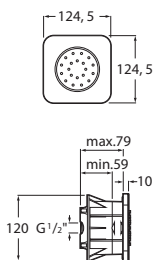

JET PUZZLE

Подвижная душевая форсунка