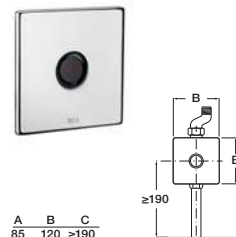

Сentronic-R

Электронное сливное оборудование для унитаза