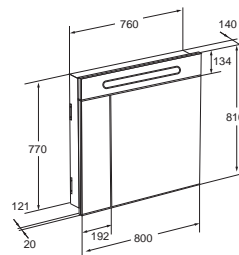

Зеркальный шкафчик