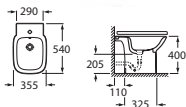

DEBBA / Цветовая гамма: Белый, Pergamon

Раковина с пьедесталом / С полупьедесталом / Настенная

A	B
650	480
600	480
500	420
400	320

Унитаз-компакт

Подвесной унитаз

Биде с крышкой

Подвесное биде

Модуль для раковины