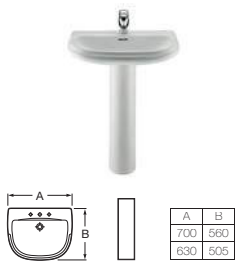

**Подвесной унитаз**

**Биде**

**Компактное биде**

**Подвесное биде**

**Компактное подвесное биде**

**DAMA RETRO** / Цветовая гамма: Белый, Pergamon

Настенная раковина / Раковина для пьедестала / Раковина для полупьедестала