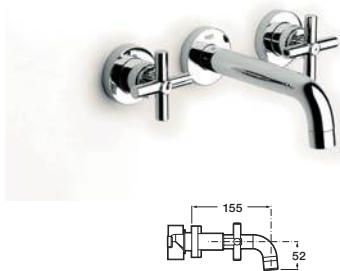

Двухвентильный смеситель для биде