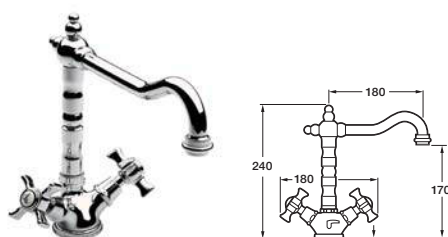

VICTORIA

Смеситель для кухни с подвижным изливом

LOFT ELITE

Смеситель для кухни с высоким подвижным изливом

LOFT

Смеситель для кухни с высоким подвижным изливом

FLORENTINA

Смеситель для кухни с высоким подвижным изливом