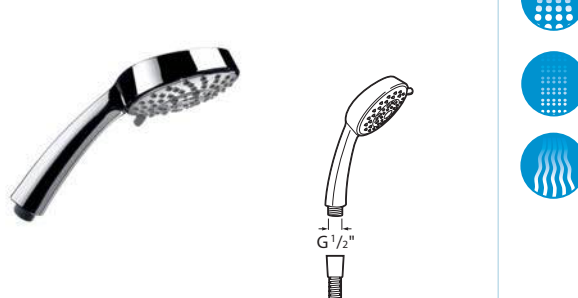

Next M3. Ø 100 мм. Ручной душ с 3 функциями