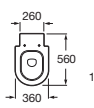

Чаша унитаза для высокорасполагаемого бачка