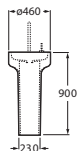

СВОБОДНОСТОЯЩАЯ

РАКОВИНА

AMBERES