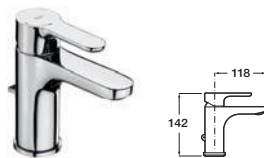

Однорычажный смеситель для раковины, гладкий корпус, без донного клапана

Однорычажный встраиваемый смеситель для раковины

Однорычажный смеситель для биде

Однорычажный смеситель для ванны и душа

Однорычажный встраиваемый смеситель для ванны и душа