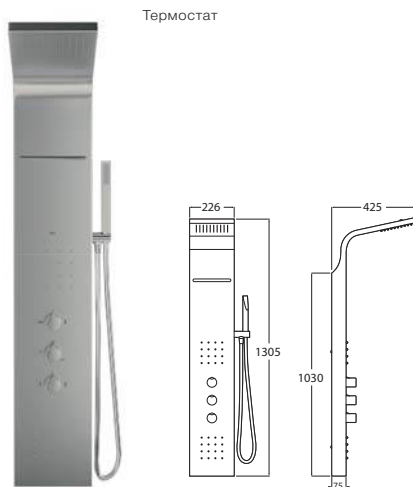

## ➤ ДУШЕВЫЕ ПРОСТРАНСТВА

- 189 Hide & seat

Душевая панель Even-T Round

Душевая панель Evolution

ESSENTIAL 2.0

EVOLUTION

LOFT

Душевая панель с двухвентильным смесителем для душа