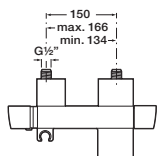

Смеситель-термостат для ванны и душа