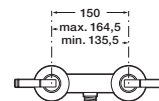

Двухвентильный смеситель для душа