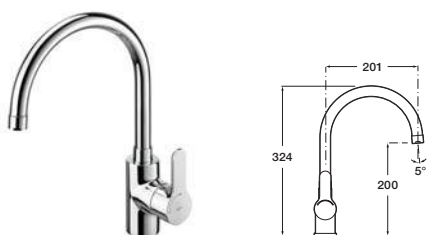

L20

Смеситель для кухни с высоким подвижным изливом