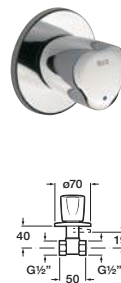

Смеситель-моноблок для биде

Смеситель для ванны и душа

Встраиваемый смеситель для душа

Смеситель для душа

1/2" и 3/4" запорный клапан

T-1000

**SafeTouch**

Технология SafeTouch® защищает от ожогов благодаря тому, что хромированные поверхности термостатов Rosa надежно защищены от перегрева. Технология SafeTouch® особенно актуальна для тех, у кого есть маленькие дети — она обеспечит вам безопасное и приятное времяпровождение в ванной комнате.