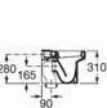

Детский унитаз с высокорасполагаемым бачком