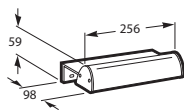

VICTORIA

Настенный светильник