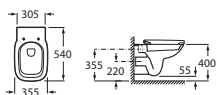

DEBBA / Цветовая гамма: Белый, Pergamon

Раковина с пьедесталом / С полупьедесталом / Настенная

A	B
650	480
600	480
500	420
400	320

Унитаз-компакт

Подвесной унитаз

Биде с крышкой

Подвесное биде

Модуль для раковины