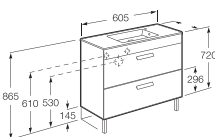

DEBBA / Цветовая гамма: Белый, Pergamon

Раковина с пьедесталом / С полупьедесталом / Настенная

A	B
650	480
600	480
500	420
400	320

Унитаз-компакт

Подвесной унитаз

Биде с крышкой

Подвесное биде

Модуль для раковины