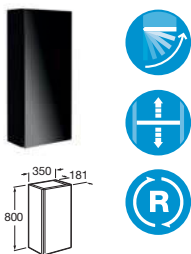

Унитаз In-Tank

Подвесной унитаз In-Tank

**Unik Meridian.** Модуль для раковины

**Шкафчик**

**ЦВЕТОВАЯ ГАММА ОТДЕЛКИ МЕБЕЛИ**

**DAMA / Цветовая гамма: Белый, Pergamon**

**Раковина с пьедесталом / С полупьедесталом / Настенная**