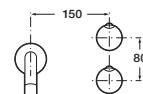

Смеситель-моноблок для биде