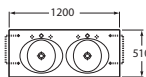

KALAHARI

Двойная раковина

Подвесная раковина