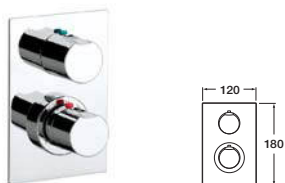

Встраиваемый термостат для душа