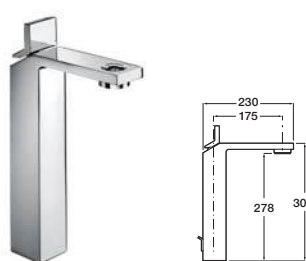

URBAN

Однорычажный смеситель для раковины с высоким изливом, джойстик

SINGLES

SINGLES - OPEN

L-90

Смеситель-моноблок для раковины, вентиль сбоку