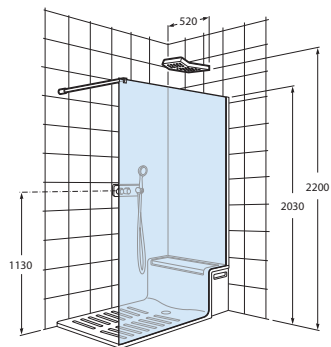

A

B

38°

quick

ДУШЕВЫЕ ПРОСТРАНСТВА

HIDE & SEAT