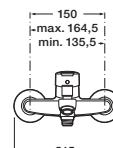

Однорычажный смеситель для ванны и душа