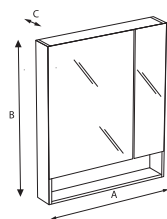

### THE GAP

ЗЕРКАЛЬНЫЕ ШКАФЧИКИ

Зеркальный шкафчик

Бежевый	мм		
	A	B	C
Z.RU93.0.269.8	600	850	129
Z.RU93.0.269.9	700	850	129
Z.RU93.0.270.0	800	850	129

Белый	мм		
	A	B	C
Z.RU93.0.274.8	600	850	129
Z.RU93.0.274.9	700	850	129
Z.RU93.0.275.0	800	850	129