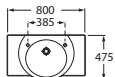

HAPPENING

Настенная / С полупьедесталом / Накладная