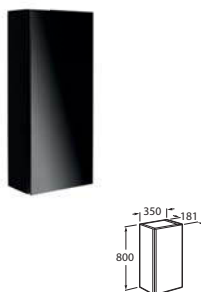

**AMERICA** / Цветовая гамма: Вишня

Модуль для раковины и раковина-столешница

Модуль для врезной раковины

ЦВЕТОВАЯ ГАММА ОТДЕЛКИ

**MERIDIAN** / Цветовая гамма: Белый, Черный

**Unik Meridian.**

Шкафчик

ЦВЕТОВАЯ ГАММА ОТДЕЛКИ / ЛАК