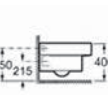

HAPPENING / Цветовая гамма: Белый, Pergamon, Матовые отделки

Раковина с полупьедесталом

HALL / Цветовая гамма: Белый, Pergamon, Матовые отделки