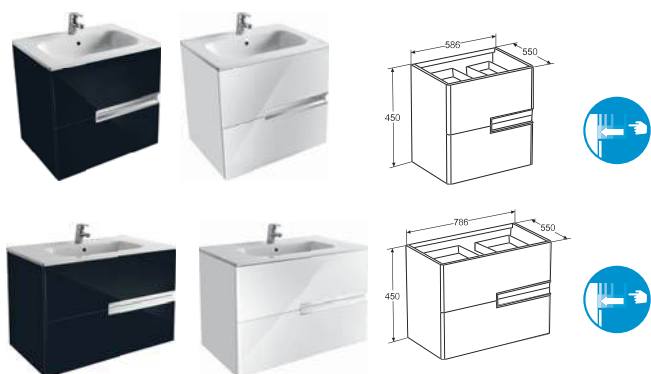

ЦВЕТОВАЯ ГАММА ОТДЕЛКИ

Шкаф-колонна

Зеркальный шкафчик

Зеркальный шкафчик

ЦВЕТОВАЯ ГАММА ОТДЕЛКИ

VICTORIA NORD BLACK EDITION / ICE EDITION / Глянцевый черный, Глянцевый белый

Подвесной модуль для раковины

Шкаф-колонна