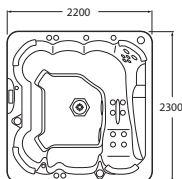

BROADWAY MAXI