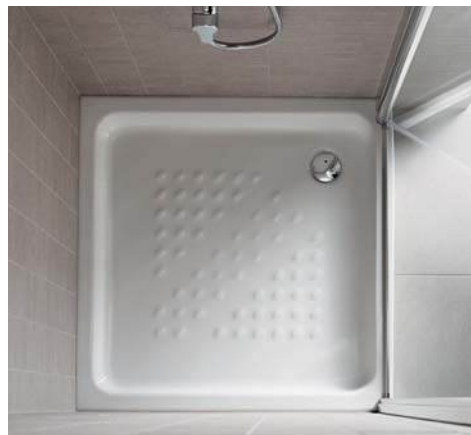

Easy – керамический душевой поддон с противоскользящим покрытием легко впишется в любой интерьер ванной комнаты.

Долговечность и прочность душевого поддона Italia делают его идеальным решением для любых ванных комнат.