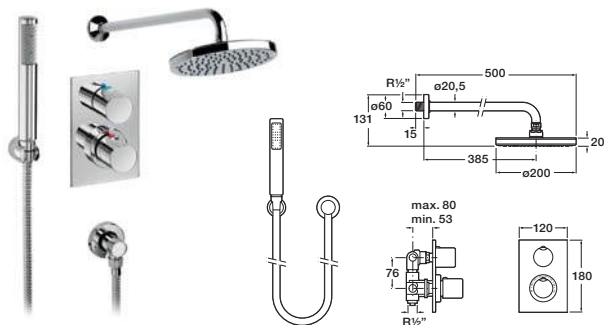

Смеситель-термостат для душа

ELEMENT-T

Встраиваемый термостат для ванны и душа, 1/2"-1/2"

Встраиваемый термостат для душа, 1/2"

ELEMENT-T

Встраиваемый термостат для ванны и душа, 1/2"

LOFT-E

Электронный смеситель с высоким изливом