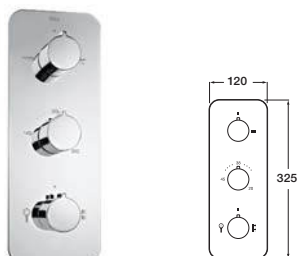

Смеситель-термостат для душа

Встраиваемый термостат для душа

PUZZLE-T

Встраиваемый смеситель-термостат для душа

Встраиваемый термостат для душа

Встраиваемый термостат для душа.  
4-поточный переключатель.

Встраиваемый термостат для душа.  
5-поточный переключатель.