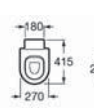

Детский унитаз с высокорасполагаемым бачком