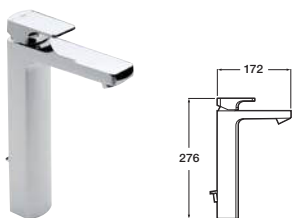

Смеситель-моноблок для раковины, с высоким изливом