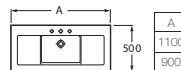

STRATUM

Настенная / Встраиваемая раковина