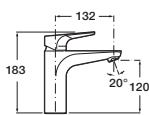

Смеситель для биде

Однорычажный смеситель для ванны и душа

Однорычажный смеситель для душа с полочкой

Встраиваемый смеситель для ванны и душа

Встраиваемый смеситель для душа