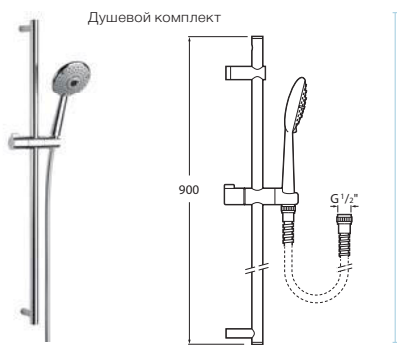

ДУШЕВЫЕ КОМПЛЕКТЫ

DELUXE