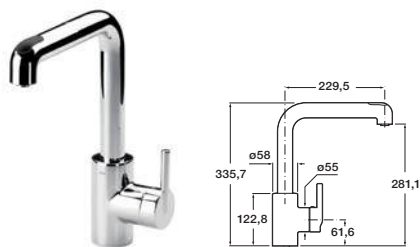

LOFT-E

L90-E

L20-E

Электронный смеситель для раковины

SENTRONIC

MOAI-E

M3-E

GANTE

Смеситель для кухни с высоким подвижным изливом

SUBLIME