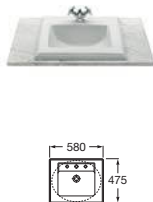

Унитаз-компакт

Подвесной унитаз

Биде

Подвесное биде

ЦВЕТОВАЯ ГАММА ОТДЕЛКИ СИДЕНИЙ И СПИНОК

**AMERICA** / Цветовая гамма: Белый и Edelweiss

Раковина для пьедестала / Раковина-столешница

Накладная раковина