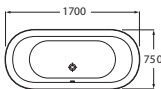

GENOVA-N

A	B
1800	800
1700	750
1600	700
1700	700
1600	700
1500	700
1400	700

ЧУГУННЫЕ

NEWCAST

Внешнее покрытие белого цвета

Внешнее покрытие серого цвета

Внешнее покрытие черного цвета

Внешнее покрытие бордового цвета

Внешнее покрытие синего цвета

Внешнее покрытие медного цвета

Комплект из 4 ножек в отделке вишня

Деревянная платформа, отделка вишня.

Комплект из 4 ножек в форме орлиных лап, хром.

Комплект из 4 ножек в форме львиных лап, хром.

Комплект из 4 ножек чугуна, отделка хром.

FARO

TAMPA