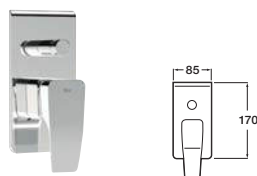

Однорычажный смеситель для раковины, встраиваемый

Однорычажный смеситель для раковины, встраиваемый

Однорычажный смеситель для биде

Встраиваемый однорычажный смеситель для раковины

Встраиваемый однорычажный смеситель для ванны и душа