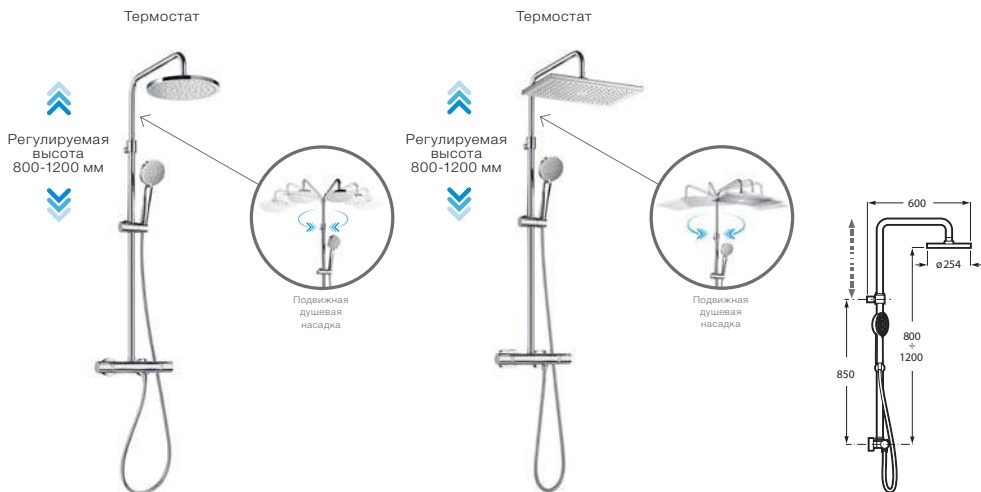

ESSENTIAL 2.0

EVOLUTION

LOFT

Душевая панель с двухвентильным смесителем для душа

EVEN-T