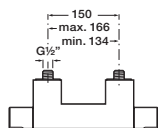

Смеситель-термостат для душа