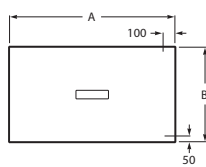

HELIOS

ДУШЕВЫЕ ПОДДОНЫ

Выполненные из материала Stonex, душевые поддоны Helios отличаются надежностью и прочностью. Ультратонкие и ультратлоские поддоны подарят приятные ощущения при принятии душа.

A	B	C
1600	800	30
1400	800	30
1200	800	27
1000	800	25
1600	700	30
1400	700	30
1200	700	27
1000	700	25

GLACE

A
1000
1200
1300
1400
1500
1600