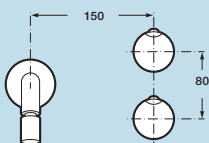

ELEMENT

Смеситель-моноблок для раковины