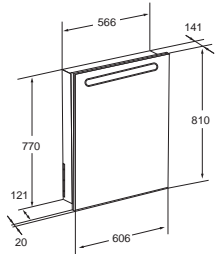

VICTORIA NORD

Зеркальный шкафчик