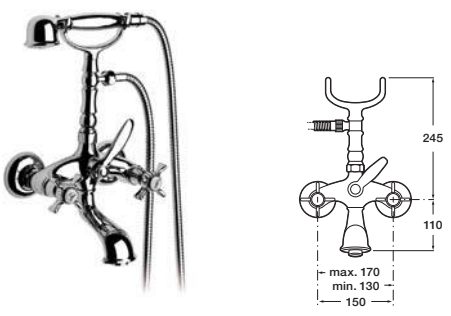

Двухвентильный смеситель для ванны и душа

Встраиваемый клапан. 1/2"

Двухвентильный смеситель для душа