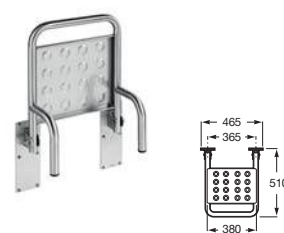

**ACCESS** / Цветовая гамма: Белый

Подвесная раковина

Унитаз-компакт

Унитаз

Подвесной унитаз

Swing зеркало 600 x 800 мм

Складывающееся сиденье

Опора для раковины