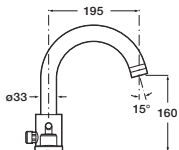

Двухвентильный монтируемый на край ванны смеситель с высоким центральным изливом