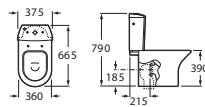

Шкафчик

NEXO / Цветовая гамма: Белый

Унитаз-компакт