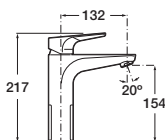

Смеситель для биде

Однорычажный смеситель для ванны и душа

Однорычажный смеситель для душа с полочкой

Встраиваемый смеситель для ванны и душа

Встраиваемый смеситель для душа