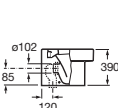

Чаша унитаза для высокорасполагаемого бачка