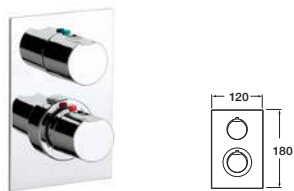

Встраиваемый термостат для ванны и душа