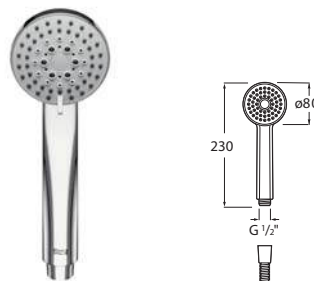

Функция Pulse

РУЧНЫЕ ДУШИ

**SENSUM**

Ø 130 мм. Ручной душ с 2 или 4 функциями

Ø 130 мм. Ручной душ с 2 или 4 функциями

**STELLA**

Ø 100 мм. Ручной душ с 1 или 3 функциями

Ø 80 мм. Ручной душ с 1 или 3 функциями