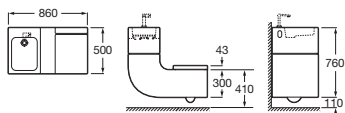

W+W / Цветовая гамма: Белый

Раковина и унитаз «два в одном»

ELEMENT / Цветовая гамма: Белый, Pergamon, Матовые отделки