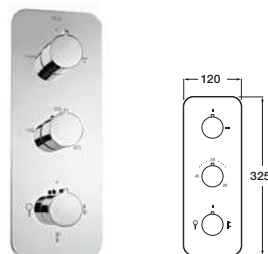

Смеситель-термостат для душа

Встраиваемый термостат для душа

PUZZLE-T

Встраиваемый смеситель-термостат для душа

Встраиваемый термостат для душа

Встраиваемый термостат для душа.  
4-поточный переключатель.

Встраиваемый термостат для душа.  
5-поточный переключатель.