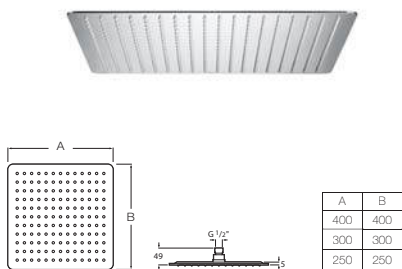

RAINDREAM / RAISENSE

Raindream. Металл