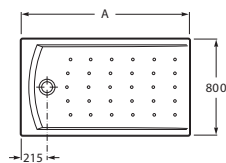

АКРИЛОВЫЕ

Универсальность акрила как материала позволит вам наслаждаться сверхплоской и полноразмерной зоной для душа с удобным доступом.

NEO DAIQUIRI

A	B	A	B
1800	800	1700	700
1200	800	1600	700
1000	800	1500	700
1700	750	1400	700
1600	750	1200	700
1500	750	1000	700
1200	750	900	700
900	750		

OPENING

A	B
1400	700
1200	700
1000	700
1200	800
1000	800

HALL

A	B
1000	1000
900	900

A
1400
1200

EASY-STA

A	B
1000	700
900	900
900	750
800	800
750	750

A	B
900	900
800	800
750	750