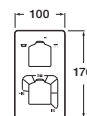

Встраиваемый термостат для ванны и душа

Встраиваемый термостат для душа