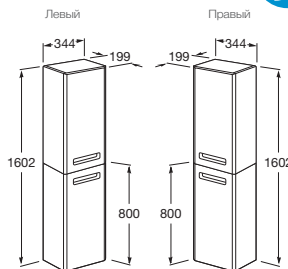

мм		
	A	B	C
Z.RU93.0.269.8	600	850	129
Z.RU93.0.269.9	700	850	129
Z.RU93.0.270.0	800	850	129

	мм		
	A	B	C
Z.RU93.0.274.8	600	850	129
Z.RU93.0.274.9	700	850	129
Z.RU93.0.275.0	800	850	129

	мм		
	A	B	C
Z.RU93.0.275.1	600	850	129
Z.RU93.0.275.2	700	850	129
Z.RU93.0.275.3	800	850	129

DEBBA / Цветовая гамма: Белый, Pergamon

A	B
650	480
600	480
500	420
400	320

Подвесной унитаз

Подвесное биде