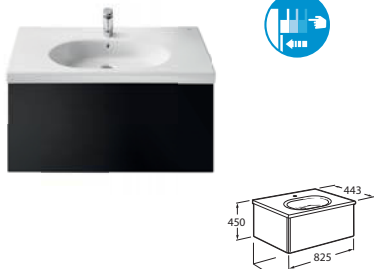

**AMERICA** / Цветовая гамма: Вишня

Модуль для раковины и раковина-столешница

Модуль для врезной раковины

ЦВЕТОВАЯ ГАММА ОТДЕЛКИ

**MERIDIAN** / Цветовая гамма: Белый, Черный

**Unik Meridian.**

Шкафчик

ЦВЕТОВАЯ ГАММА ОТДЕЛКИ / ЛАК