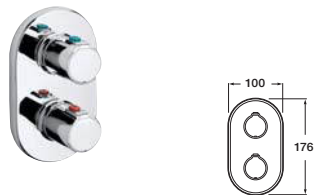

Встраиваемый термостат для ванны и душа