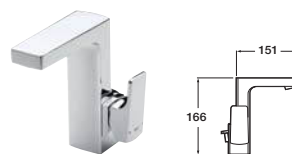

Смеситель-моноблок для биде с рычагом сбоку

Смеситель-моноблок для раковины, вентиль сбоку