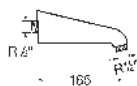

ДУШЕВЫЕ ТРУБКИ

Чугунная душевая трубка