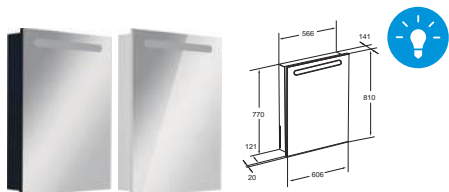

Подвесной модуль для раковины

Шкаф-колонна

Подвесной модуль для раковины

Зеркальный шкафчик

Зеркальный шкафчик

ЦВЕТОВАЯ ГАММА ОТДЕЛКИ