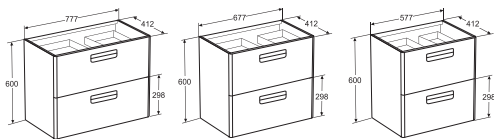

Шкаф-колонна