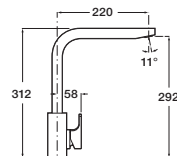

Смеситель для кухни с высоким подвижным изливом