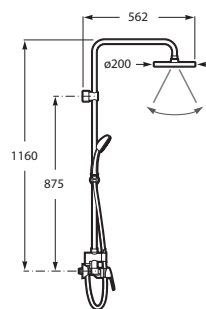

VICTORIA-T

Панель для душа с однорычажным смесителем