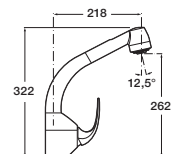

Смеситель для кухни с высоким подвижным изливом