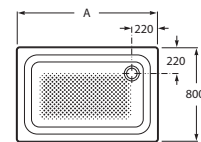

СТАЛЬНЫЕ

Душевые поддоны Blues XL, Plain и In-Floor, произведенные из эмалированной стали, обладают исключительной прочностью и долговечностью, легки в установке и уходе. Функциональность и элегантность для вашей ванной комнаты.

IN-FLOOR

A	B
900	900
1000	1000
1000	800
1200	800
1400	700
1400	800

BLUES XL

A	B	C
1200	800	220
1200	800	220

BLUES XL ROUND

A	B	H
900	900	65
1000	1000	65
900	900	25
1000	1000	25