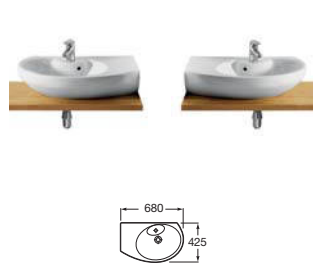

Угловая раковина