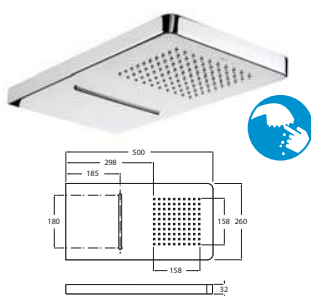

Rainsense

Держатель для душевой насадки Rainsense. 300/400/500 мм

Держатель для душевой насадки Rainsense. 100/200/300 мм

PUZZLE

Монтируемая к стене душевая насадка из нержавеющей стали с каскадом

Монтируемая к стене душевая насадка из нержавеющей стали с каскадом