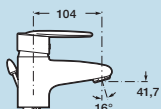

VECTRA

Однорычажный смеситель для раковины