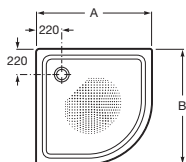

BLUES XL ROUND

A	B	H
900	900	65
1000	1000	65
900	900	25
1000	1000	25