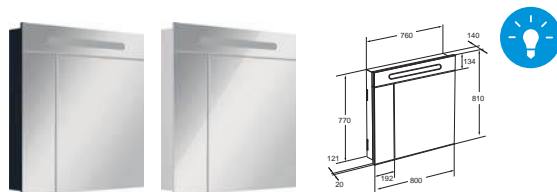

Подвесной модуль для раковины

Шкаф-колонна

Подвесной модуль для раковины

Зеркальный шкафчик

Зеркальный шкафчик

ЦВЕТОВАЯ ГАММА ОТДЕЛКИ