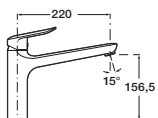

Смеситель для кухни с подвижным изливом