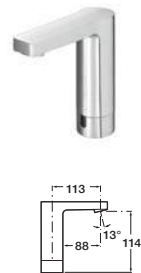

Электронный смеситель для раковины