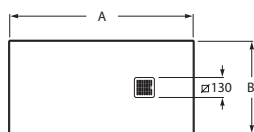

Душевые поддоны Terran выполнены из материала Stonex®. Это прочный и долговечный состав, дающий возможность выполнения широкого спектра размеров. Поверхность поддонов Anti-slip надежно предотвращает скольжение, а также дарит естественные ощущения и приятна на ощупь.

ЦВЕТОВАЯ ГАММА ОТДЕЛКИ

Душевой поддон без бортика

A от 2,000 до 1,000 мм
B от 1,000 до 700 мм

С бортиком	41 / 38 / 36 мм
Без бортика	31 / 28 / 26 мм

Формат King Size

Поддоны Terran также представлены в размере King Size (2000 x 1000 мм). Такой поддон визуально продолжит пространство ванной комнаты.