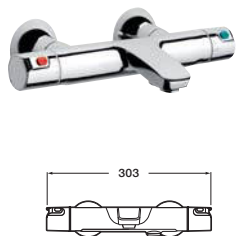

Встраиваемый термостат для ванны и душа

Монтируемый в стену термостат для душа

Встраиваемый смеситель-термостат для душа

T-500 / Victoria-T

Смеситель-термостат для ванны и душа

Встраиваемый термостат для ванны и душа