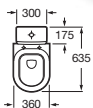

Подвесной унитаз