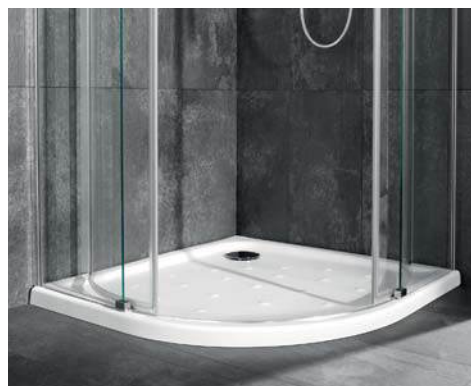

КЕРАМИЧЕСКИЕ ДУШЕВЫЕ ПОДДОНЫ

Простота всегда
актуальна

Благодаря долговечности и прочности керамические душевые поддоны прекрасно подходят для самых разных ванных комнат. Простой и адаптируемый дизайн душевых поддонов наилучшим образом гарантирует современный привлекательный стиль, чьи неброские органичные формы и функциональность позволяют идеально вписываться в любое пространство ванной комнаты.

Баланс и симметрия идут рука об руку в коллекции душевых поддонов Malta, создавая уверенный дизайн. Простота в сочетании с долговечностью и прочностью идеально подходят для любой ванной комнаты.