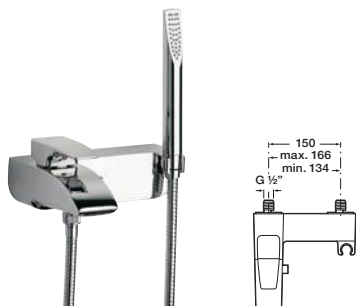

Однорычажный смеситель для раковины, встраиваемый

Однорычажный смеситель для раковины, встраиваемый

Однорычажный смеситель для биде

Встраиваемый однорычажный смеситель для раковины

Встраиваемый однорычажный смеситель для ванны и душа