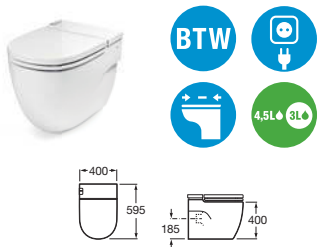

Унитаз In-Tank