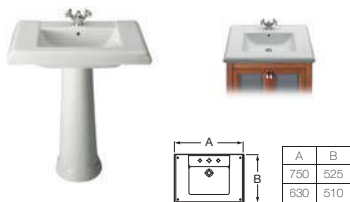

Унитаз-компакт

Подвесной унитаз

Биде

Подвесное биде

ЦВЕТОВАЯ ГАММА ОТДЕЛКИ СИДЕНИЙ И СПИНОК

**AMERICA** / Цветовая гамма: Белый и Edelweiss

Раковина для пьедестала / Раковина-столешница

Накладная раковина