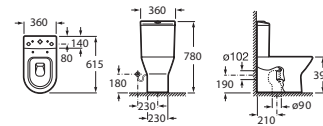

Унитаз-компакт