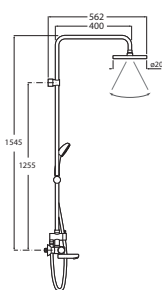

VICTORIA-T

Термостат для ванны и душа