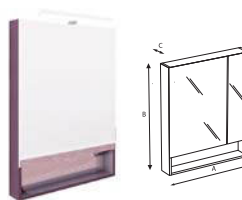

**THE GAP** / Цветовая гамма: Белый, Фиолетовый, Бежевый

Модуль под раковину

Модуль для раковины

Шкафчик

Шкаф-колонна

Зеркальный шкаф

Бежевый	MM		
	A	B	C
Z.RU93.0.269.8	600	850	129
Z.RU93.0.269.9	700	850	129
Z.RU93.0.270.0	800	850	129