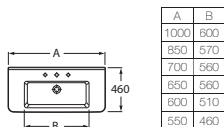

DAMA

С пьедесталом / С полупьедесталом / Настенная