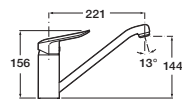

Смеситель для кухни с подвижным изливом