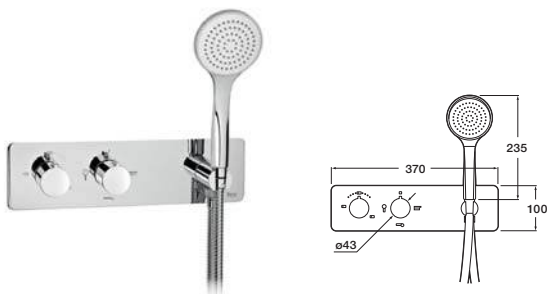

Смеситель-термостат для душа

Встраиваемый термостат для душа

PUZZLE-T

Встраиваемый смеситель-термостат для душа

Встраиваемый термостат для душа

Встраиваемый термостат для душа.  
4-поточный переключатель.

Встраиваемый термостат для душа.  
5-поточный переключатель.