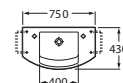

MOHAVE

Настенная раковина