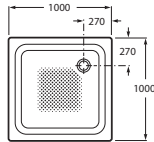

BLUES XL

Квадратный