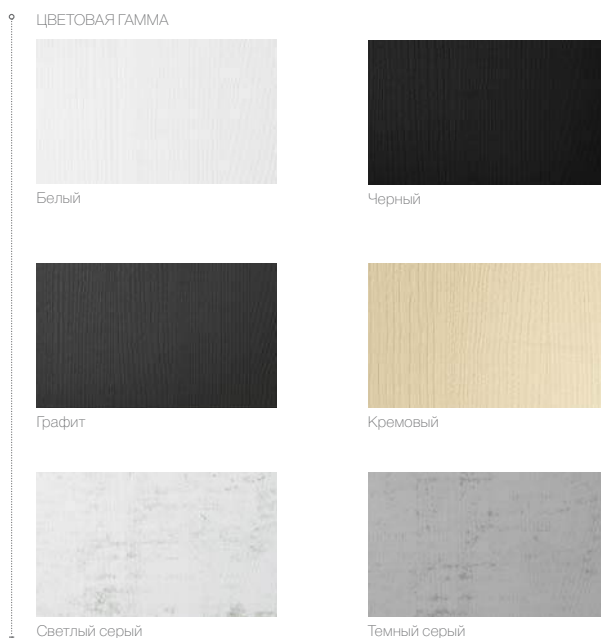

HELIOS

Обновление душевого пространства

Душевые поддоны Helios с обновленным внешним видом и текстурой идут в ногу с современными тенденциями. Текстура дерева, выбранная для коллекции Helios, отвечает самым актуальным модным направлениям для оформления душевого пространства. Прочный и долговечный материал Stonex позволяет произвести поддон нужного размера.