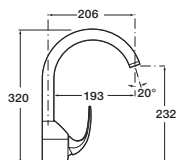

M2

Смеситель для кухни с высоким подвижным изливом