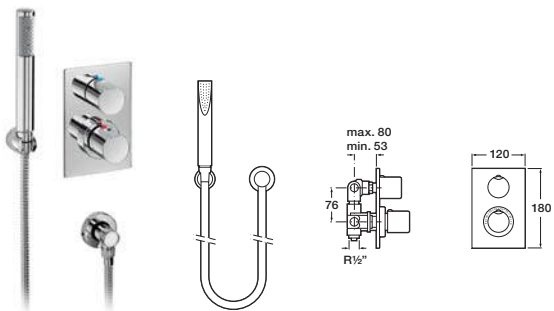

Смеситель-термостат для душа

ELEMENT-T

Встраиваемый термостат для ванны и душа, 1/2"-1/2"

Встраиваемый термостат для душа, 1/2"

ELEMENT-T

Встраиваемый термостат для ванны и душа, 1/2"

LOFT-E

Электронный смеситель с высоким изливом