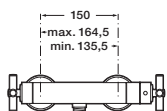

Смеситель-термостат для душа