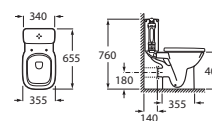

DEBBA / Цветовая гамма: Белый, Pergamon

Раковина с пьедесталом / С полупьедесталом / Настенная

A	B
650	480
600	480
500	420
400	320

Унитаз-компакт

Подвесной унитаз

Биде с крышкой

Подвесное биде

Модуль для раковины