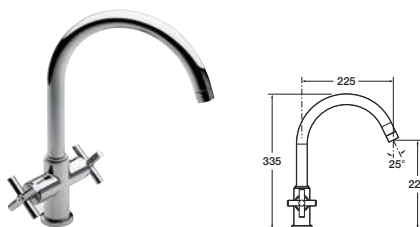

VICTORIA

Смеситель для кухни с подвижным изливом

LOFT ELITE

Смеситель для кухни с высоким подвижным изливом

LOFT

Смеситель для кухни с высоким подвижным изливом

FLORENTINA

Смеситель для кухни с высоким подвижным изливом