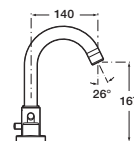

Двухвентильный монтируемый на раковину смеситель с центральным подвижным изливом