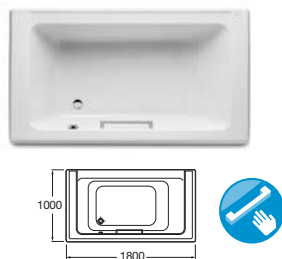

AMERICA / Цветовая гамма: Белый и Edelweiss

Раковина для пьедестала / Раковина-столешница

Накладная раковина

Ванна

ACCESS / Цветовая гамма: Белый