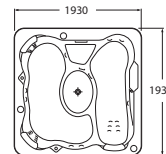

BROADWAY MAXI

BROADWAY FAMILY

BROADWAY PRO

BROADWAY

BROADWAY COMPACT

BROADWAY ROUND