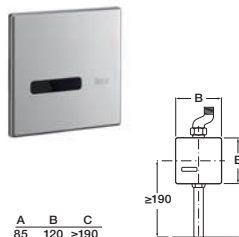

SENTRONIC

Сentronic-S

Электронное сливное оборудование для унитаза