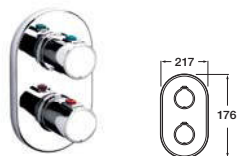

LOFT ELITE

ДВУХВЕНТИЛЬНЫЕ СМЕСИТЕЛИ

Двухвентильный смеситель-моноблок для раковины с высоким подвижным изливом

Двухвентильный монтируемый на раковину смеситель с центральным подвижным изливом

Двухвентильный смеситель-моноблок для биде

Двухвентильный монтируемый на край ванны смеситель с высоким центральным изливом

Двухвентильный смеситель для душа