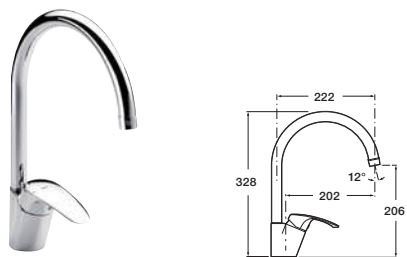

MONODIN

Смеситель для кухни с высоким подвижным изливом