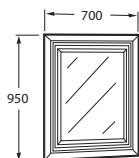

AMERICA

Зеркало. Опционально: покрытие антизапотевания