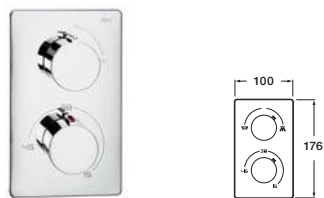

Встраиваемый термостат для ванны и душа