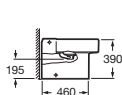

HAPPENING / Цветовая гамма: Белый, Pergamon, Матовые отделки

Раковина с полупьедесталом

Биде

HALL / Цветовая гамма: Белый, Pergamon, Матовые отделки