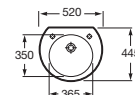

Врезная раковина