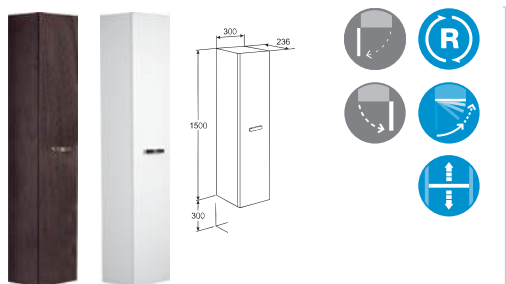

Шкаф-колонна