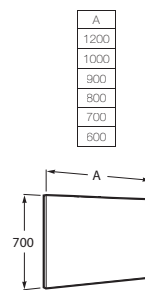

VICTORIA

Зеркало