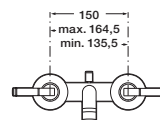

Двухвентильный смеситель для ванны и душа