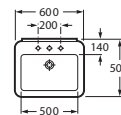

AMERICA

Раковина с пьедесталом

A	B
750	525
630	510

ELEMENT

Накладная раковина / Настенная раковина

MERIDIAN

Настенная раковина

A	B
850	460
700	400
1000	460