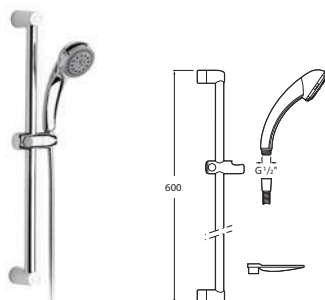

ECO SHOWER PACK

Душевой комплект