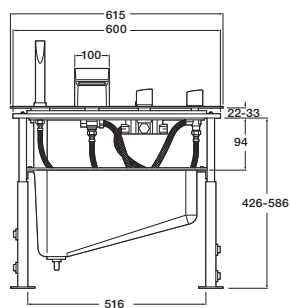

Встраиваемый термостат для душа

Устанавливаемый на край ванны термостат с высоким изливом