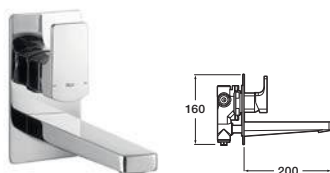

Смеситель-моноблок для биде

M2

Однорычажный смеситель для биде