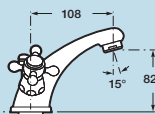

GANTE

Двухвентильный смеситель-моноблок для раковины