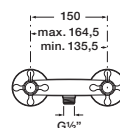

Двухвентильный смеситель для душа