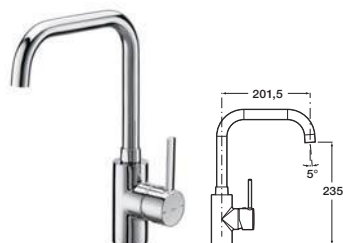

Смеситель для кухни с высоким подвижным изливом