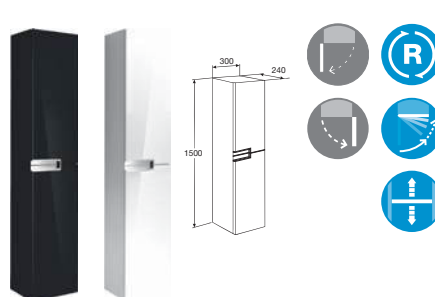

ЦВЕТОВАЯ ГАММА ОТДЕЛКИ

Шкаф-колонна

Зеркальный шкафчик

Зеркальный шкафчик

ЦВЕТОВАЯ ГАММА ОТДЕЛКИ

VICTORIA NORD BLACK EDITION / ICE EDITION / Глянцевый черный, Глянцевый белый

Подвесной модуль для раковины

Шкаф-колонна