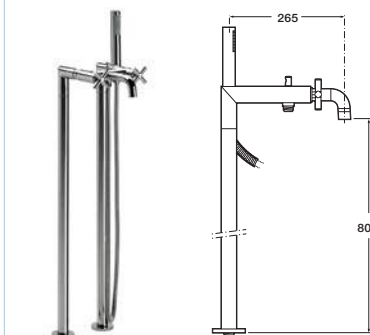

Двухвентильный монтируемый на край раковины смеситель с центральным подвижным изливом

Двухвентильный смеситель для ванны и душа

Двухвентильный смеситель для душа

1/2" и 3/4" запорный клапан

Встраиваемый клапан. 1/2"