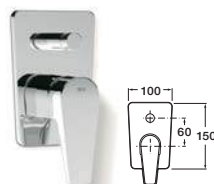

ESMAI

Однорычажный смеситель для раковины

Однорычажный смеситель для раковины с высоким изливом

Однорычажный смеситель для биде

Однорычажный смеситель для ванны и душа

Однорычажный встраиваемый смеситель для ванны и душа