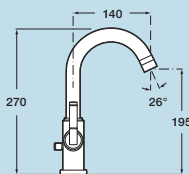

Двухвентильный смеситель-моноблок для раковины с высоким подвижным изливом