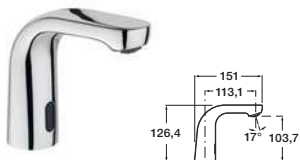

SENTRONIC

Сentronic-S

Электронное сливное оборудование для унитаза

Сentronic-R

Электронное сливное оборудование для унитаза

MOAI-E

Электронный смеситель для раковины

M3-E