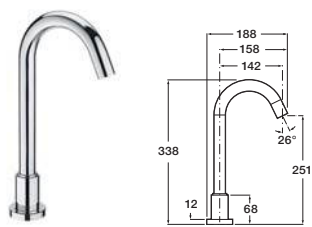

Смеситель-термостат для душа

ELEMENT-T

Встраиваемый термостат для ванны и душа, 1/2"-1/2"

Встраиваемый термостат для душа, 1/2"

ELEMENT-T

Встраиваемый термостат для ванны и душа, 1/2"

LOFT-E

Электронный смеситель с высоким изливом