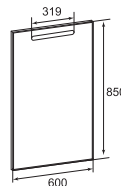

MINI

LUNA

Зеркало

A	B	A	B
800	900	850	900
350	900	900	900
550	900	1000	900
600	900	1100	900
650	900	1200	900
700	900	1300	900

LUNA

A	B
1100	600
700	600
900	600

A
550
750

AMERICA

DAMA

Зеркало

A
1000
850
650
550
450

PLAY

STRATUM

A
1300
1100
900

THE GAP