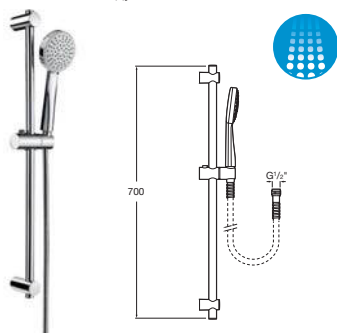

Ø80 мм. Ручной душ с 1 функцией

ДУШЕВЫЕ КОМПЛЕКТЫ

DELUXE

STELLA

Stella 100/3 душевой комплект

Stella 100/1 душевой комплект

Stella 100/3 душевой комплект

Stella 100/1 душевой комплект