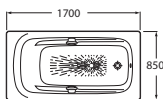

MING

HAITI

A	B
1700	800
1600	800
1500	800
1400	750

MALIBU

A	B
1700	750
1600	750
1500	750
1700	700
1600	700

CONTINENTAL

A	B
1700	700
1600	700
1500	700
1400	700
1200	700
1000	700