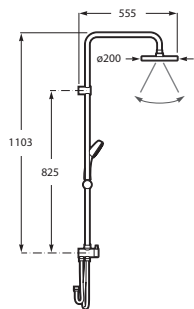

VICTORIA-T

Универсальная панель для душа, может быть соединена с любым однорычажным смесителем или термостатом