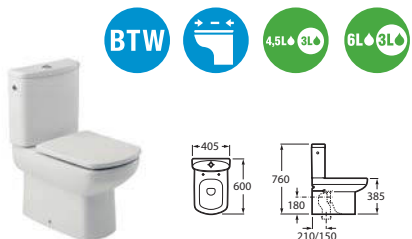

Угловая раковина

Мини-раковина

Компактная врезная раковина

Унитаз-компакт

Унитаз-компакт

Подвесной унитаз

Чаша унитаза для высокорасполагаемого бачка

**THE GAP** / Цветовая гамма: Белый, Pergamon