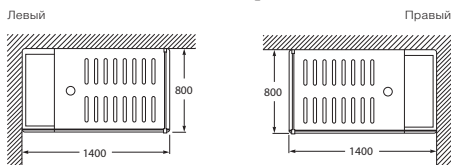

A

B

38°

quick

ДУШЕВЫЕ ПРОСТРАНСТВА

HIDE & SEAT