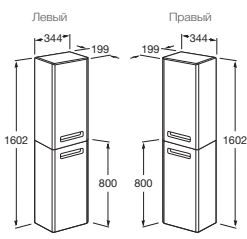

**THE GAP** / Цветовая гамма: Белый, Фиолетовый, Бежевый

Модуль под раковину

Модуль для раковины

Шкафчик

Шкаф-колонна

Зеркальный шкаф

Бежевый	MM		
	A	B	C
Z.RU93.0.269.8	600	850	129
Z.RU93.0.269.9	700	850	129
Z.RU93.0.270.0	800	850	129