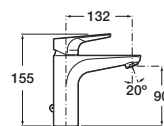

Смеситель для биде