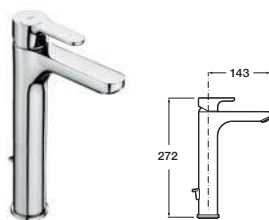

Однорычажный смеситель для биде

Однорычажный смеситель для ванны и душа

Однорычажный встраиваемый смеситель для ванны и душа

Однорычажный смеситель для душа

ПОДРОБНАЯ ИНФОРМАЦИЯ
О КОЛЛЕКЦИИ
www.ru.roca.com