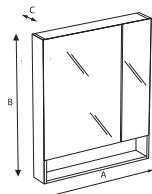

мм		
	A	B	C
Z.RU93.0.269.8	600	850	129
Z.RU93.0.269.9	700	850	129
Z.RU93.0.270.0	800	850	129