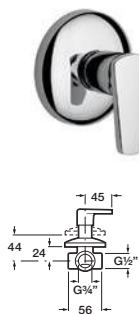

Встраиваемый смеситель для душа