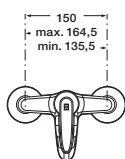

Однорычажный смеситель для душа