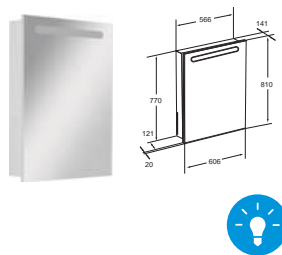

Зеркальный шкафчик