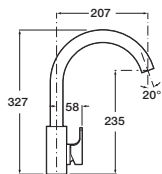

L90

Смеситель для кухни с высоким подвижным изливом