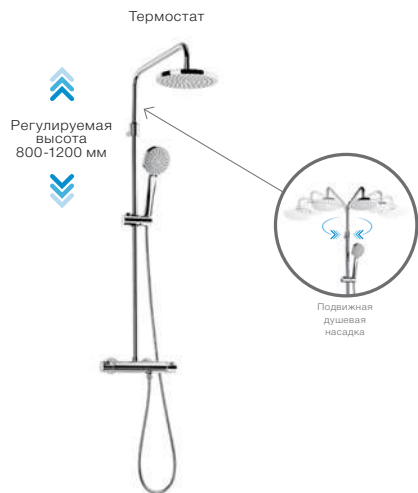

VICTORIA-T