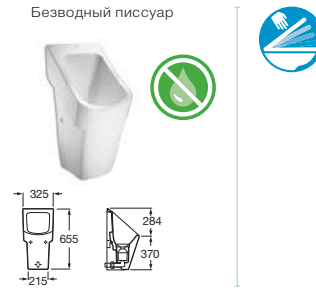

Биде

Подвесное биде

Компактное подвесное биде

Писсуар

Безводный писсуар

**MERIDIAN** / Цветовая гамма: Белый, Pergamon

Асимметричные настенные раковины

Настенная раковина