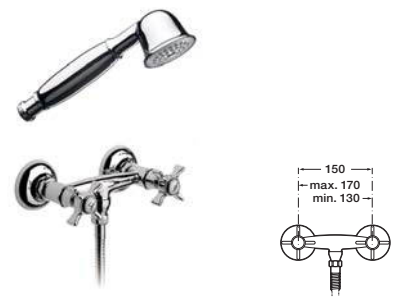

FLORENTINA

Двухвентильный смеситель для душа

ПОДРОБНАЯ ИНФОРМАЦИЯ
О КОЛЛЕКЦИИ
www.ru.roca.com