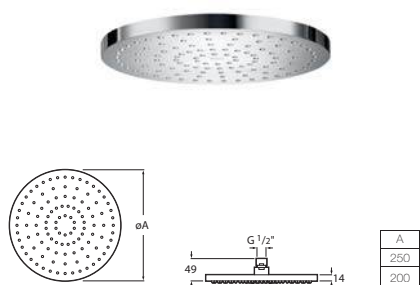

RAINDREAM / RAISENSE

Raindream. Металл

Raindream. Металл

Rainsense

Rainsense

Держатель для душевой насадки Rainsense. 100/200/300 мм

PUZZLE