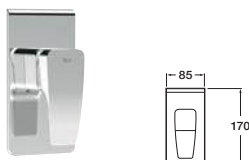

Встраиваемый однорычажный смеситель для душа