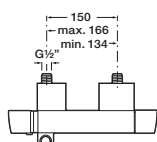

Смеситель-термостат для душа