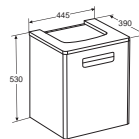

Модуль для раковины