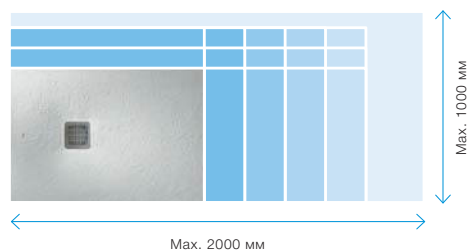

ЦВЕТОВАЯ ГАММА ОТДЕЛКИ

Душевой поддон без бортика

A от 2,000 до 1,000 мм
B от 1,000 до 700 мм

Душевой поддон с бортиком

С бортиком	41 / 38 / 36 мм
Без бортика	31 / 28 / 26 мм

**Формат King Size**

Поддоны Terran также представлены в размере King Size (2000 x 1000 мм). Такой поддон визуально продолжит пространство ванной комнаты.