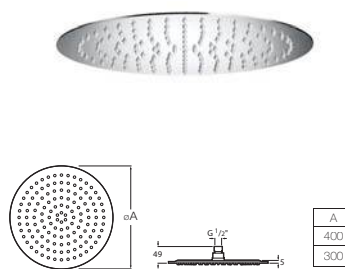

Raindream. Металл