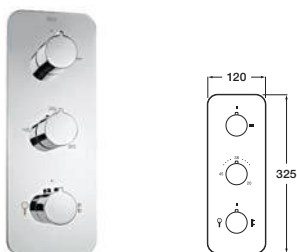

Смеситель-термостат для душа

Встраиваемый термостат для душа

PUZZLE-T

Встраиваемый смеситель-термостат для душа

Встраиваемый термостат для душа

Встраиваемый термостат для душа.  
4-поточный переключатель.

Встраиваемый термостат для душа.  
5-поточный переключатель.