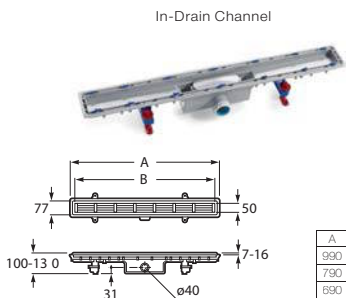

ИНСТАЛЛЯЦИОННЫЕ СИСТЕМЫ

Задача полного интегрирования душевых пространств в помещение ванной комнаты легко выполнима с комплектами слива для встраивания в душевые поддоны.

A	B
990	950
790	750
690	650