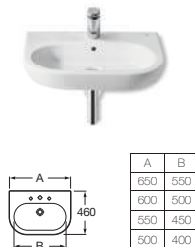

Биде

Подвесное биде

Компактное подвесное биде

Писсуар

Безводный писсуар

**MERIDIAN** / Цветовая гамма: Белый, Pergamon

Асимметричные настенные раковины

Настенная раковина