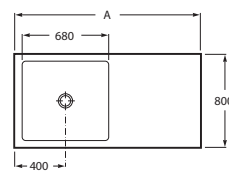

A
1000
1200
1300
1400
1500
1600