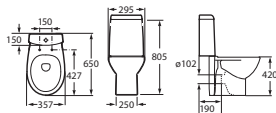

Угловая раковина

Унитаз-компакт

Унитаз-компакт

Подвесной унитаз

Биде

Подвесное биде

VICTORIA NORD / Цветовая гамма: Белый

Унитаз-компакт