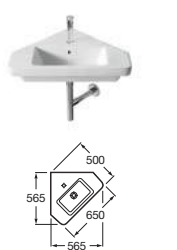

Угловая раковина