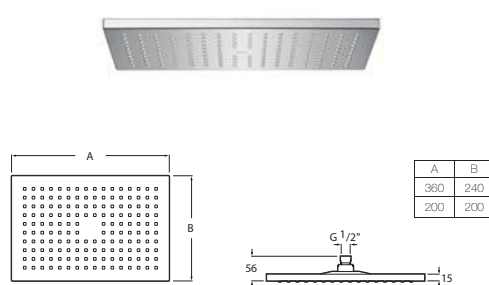

RAINDREAM / RAISENSE

Raindream. Металл

Raindream. Металл

Rainsense

Rainsense

Держатель для душевой насадки Rainsense. 100/200/300 мм

PUZZLE