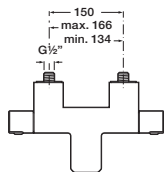

L90-T

Смеситель-термостат для ванны и душа