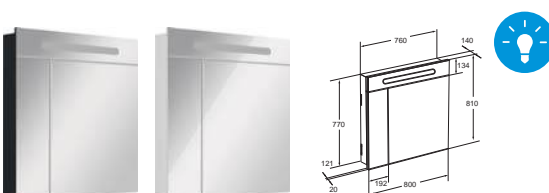

Зеркальный шкафчик