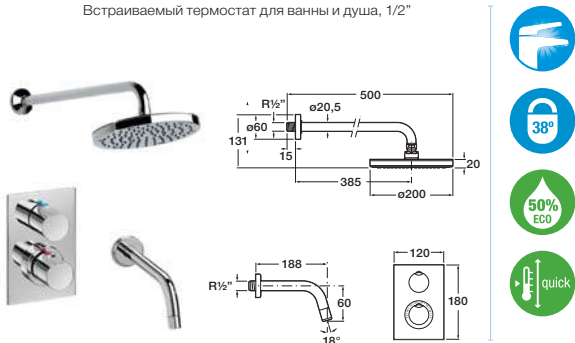

Смеситель-термостат для душа

ELEMENT-T

Встраиваемый термостат для ванны и душа, 1/2"-1/2"

Встраиваемый термостат для душа, 1/2"

ELEMENT-T

Встраиваемый термостат для ванны и душа, 1/2"

LOFT-E

Электронный смеситель с высоким изливом