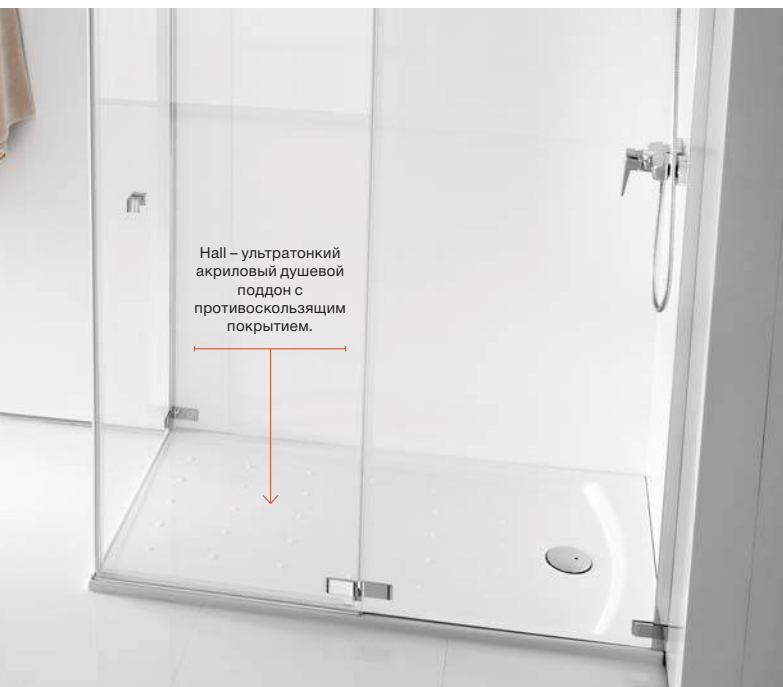

Нали – ультратонкий акриловый душевой поддон с противоскользящим покрытием.