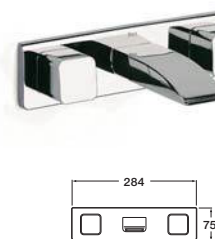

Встраиваемый двухвентильный смеситель для раковины