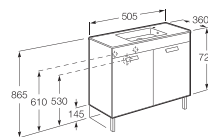

Модуль для раковины