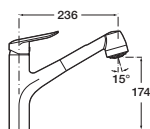

LOGICA

Смеситель для кухни с высоким подвижным изливом