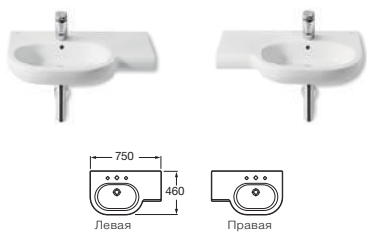

Биде

Подвесное биде

Компактное подвесное биде

Писсуар

Безводный писсуар

**MERIDIAN** / Цветовая гамма: Белый, Pergamon

Асимметричные настенные раковины

Настенная раковина