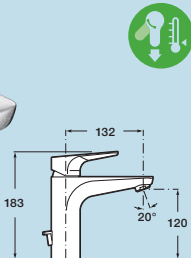

Однорычажный смеситель для раковины