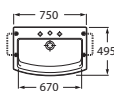

Настенная раковина

A	B
650	550
600	500
550	450
500	400

Мини-раковина

A
600
550
350

Настенная мини-раковина

Угловая раковина

HALL

Накладная / С полупьедесталом