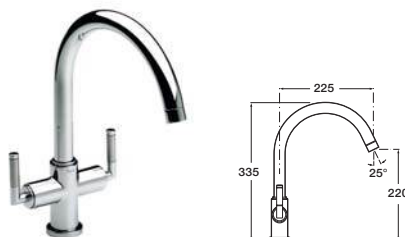

LOFT ELITE

Смеситель для кухни с высоким подвижным изливом