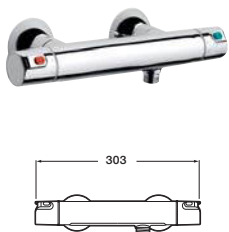

Смеситель-термостат для душа