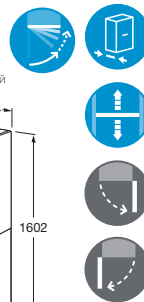

мм		
	A	B	C
Z.RU93.0.269.8	600	850	129
Z.RU93.0.269.9	700	850	129
Z.RU93.0.270.0	800	850	129

	мм		
	A	B	C
Z.RU93.0.274.8	600	850	129
Z.RU93.0.274.9	700	850	129
Z.RU93.0.275.0	800	850	129

	мм		
	A	B	C
Z.RU93.0.275.1	600	850	129
Z.RU93.0.275.2	700	850	129
Z.RU93.0.275.3	800	850	129

DEBBA / Цветовая гамма: Белый, Pergamon

A	B
650	480
600	480
500	420
400	320

Подвесной унитаз

Подвесное биде