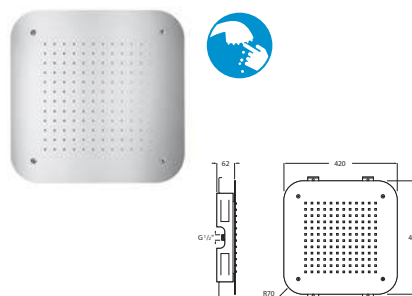

Монтируемая к потолку душевая насадка из нержавеющей стали с каскадом