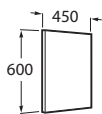

MINI

Зеркало