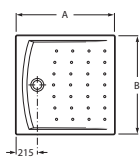

A	B
1000	1000
900	900