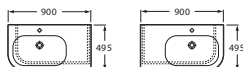

Модуль для раковины

Шкафчик

ЦВЕТОВАЯ ГАММА ОТДЕЛКИ

NEXO / Цветовая гамма: Белый

Асимметричная раковина

Раковина с пьедесталом / Раковина с полупьедесталом

Мини-раковина

Мини-раковина