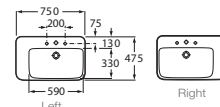

СВОБОДНОСТОЯЩАЯ

РАКОВИНА

AMBERES

НАСТЕННЫЕ

И ВСТРАИВАЕМЫЕ РАКОВИНЫ

STRATUM

Настенная / Встраиваемая раковина

KALAHARI

Двойная раковина

Подвесная раковина

SENSO SQUARE

С пьедесталом / С полупьедесталом / Настенная