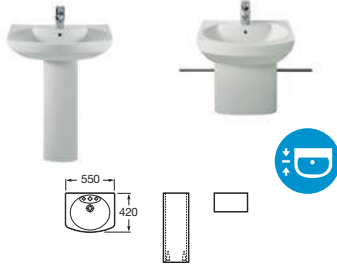

Полуистраиваемая раковина

Врезная раковина

Унитаз-компакт

Биде

**DAMA SENSO** / Цветовая гамма: Белый, Pergamon

Раковина для пьедестала / Раковина для полупьедестала

Раковина для пьедестала / Раковина для полупьедестала