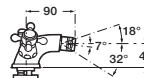

Встраиваемый клапан. 1/2"

ПОДРОБНАЯ ИНФОРМАЦИЯ  
О КОЛЛЕКЦИИ  
[www.ru.roca.com](http://www.ru.roca.com)

**GANTE**

Двухвентильный смеситель-моноблок для раковины

Двухвентильный смеситель для биде

Двухвентильный смеситель для ванны и душа