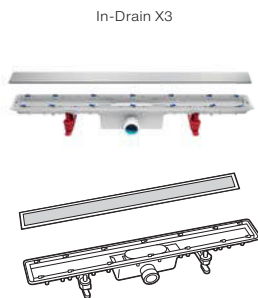

ИНСТАЛЛЯЦИОННЫЕ СИСТЕМЫ

Задача полного интегрирования душевых пространств в помещение ванной комнаты легко выполнима с комплектами слива для встраивания в душевые поддоны.

A	B
990	950
790	750
690	650

ИНСТАЛЛЯЦИОННЫЕ СИСТЕМЫ

Duplo W.C. Инсталляционная система для подвесного унитаза

Duplo W.C. compact. Инсталляционная система для подвесного унитаза

Duplo W.C. Свободстоящая. Инсталляционная система для подвесного унитаза

Duplo W.C. Fluxor. Инсталляционная система для подвесного унитаза

Basic W.C. Инсталляционная система для подвесного унитаза

Basic W.C. Compact. Инсталляционная система для подвесного унитаза

Basic Tank. Для унитаза с высокорасполагаемым бачком

Basic Tank Compact. Для унитаза с высокорасполагаемым бачком