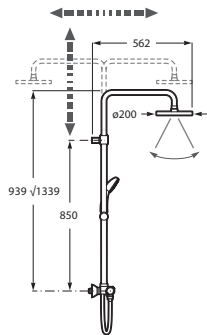

VICTORIA-T