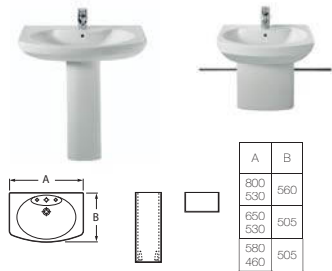

Полуистраиваемая раковина

Врезная раковина

Унитаз-компакт

Биде

**DAMA SENSO** / Цветовая гамма: Белый, Pergamon

Раковина для пьедестала / Раковина для полупьедестала

Раковина для пьедестала / Раковина для полупьедестала