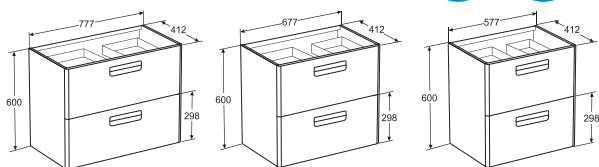

THE GAP / Цветовая гамма: Белый, Фиолетовый, Бежевый

Модуль под раковину