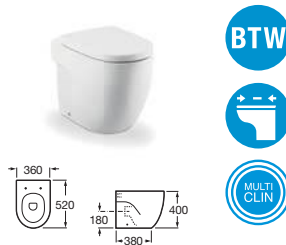

Унитаз-компакт Handicap

Компактный подвесной унитаз

Подвесной унитаз

Чаша унитаза для высокорасполагаемого бачка, двойной выпуск

Биде

Компактное биде

Подвесное биде

Компактное подвесное биде