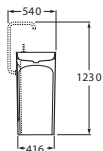

СВОБОДНОСТОЯЩАЯ

РАКОВИНА

AMBERES