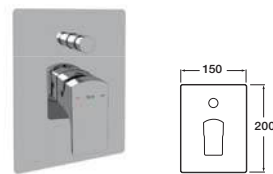

1/2"-1/2" встраиваемый смеситель-термостат для душа и ванны