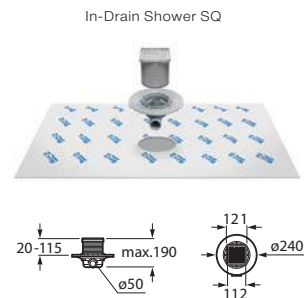

ИНСТАЛЛЯЦИОННЫЕ СИСТЕМЫ

Задача полного интегрирования душевых пространств в помещение ванной комнаты легко выполнима с комплектами слива для встраивания в душевые поддоны.

A	B
990	950
790	750
690	650

ИНСТАЛЛЯЦИОННЫЕ СИСТЕМЫ

Duplo W.C. Инсталляционная система для подвесного унитаза

Duplo W.C. compact. Инсталляционная система для подвесного унитаза

Duplo W.C. Свободстоящая. Инсталляционная система для подвесного унитаза

Duplo W.C. Fluxor. Инсталляционная система для подвесного унитаза

Basic W.C. Инсталляционная система для подвесного унитаза

Basic W.C. Compact. Инсталляционная система для подвесного унитаза

Basic Tank. Для унитаза с высокорасполагаемым бачком

Basic Tank Compact. Для унитаза с высокорасполагаемым бачком