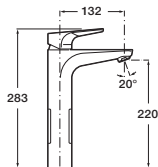

Смеситель для биде

Однорычажный смеситель для ванны и душа

Однорычажный смеситель для душа с полочкой

Встраиваемый смеситель для ванны и душа

Встраиваемый смеситель для душа