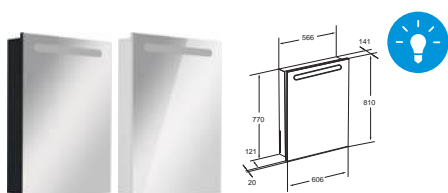

Зеркальный шкафчик