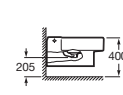

Детский унитаз с высокорасполагаемым бачком

Подвесной унитаз

Биде

Подвесное биде

**HALL** / Цветовая гамма: Белый, Pergamon, Матовые отделки

Раковина для полупьедестала / Накладная раковина / Настенная раковина