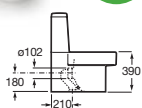

Подвесной унитаз