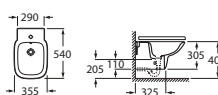

DEBBA / Цветовая гамма: Белый, Pergamon

Раковина с пьедесталом / С полупьедесталом / Настенная

A	B
650	480
600	480
500	420
400	320

Унитаз-компакт

Подвесной унитаз

Биде с крышкой

Подвесное биде

Модуль для раковины