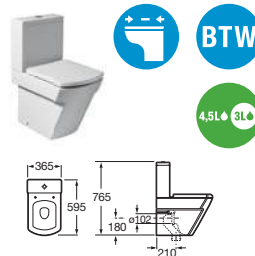

Унитаз-компакт, двойной выпуск