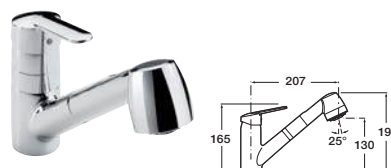

VICTORIA

Смеситель для кухни с подвижным изливом

LOFT ELITE

Смеситель для кухни с высоким подвижным изливом

LOFT

Смеситель для кухни с высоким подвижным изливом

FLORENTINA

Смеситель для кухни с высоким подвижным изливом