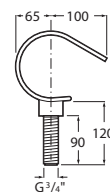

**ДУШЕВЫЕ ШЛАНГИ**

Полуматовый гибкий душевой шланг

Полуматовый гибкий душевой шланг

ARUBA

Каскадный излив для ванны с переключателем

GUAIRA

Каскадный излив для ванны

ИЗЛИВЫ