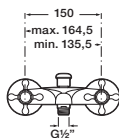

Встраиваемый клапан. 1/2"

ПОДРОБНАЯ ИНФОРМАЦИЯ  
О КОЛЛЕКЦИИ  
[www.ru.roca.com](http://www.ru.roca.com)

**GANTE**

Двухвентильный смеситель-моноблок для раковины

Двухвентильный смеситель для биде

Двухвентильный смеситель для ванны и душа