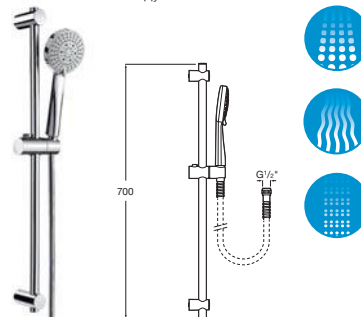

Ø80 мм. Ручной душ с 1 функцией

ДУШЕВЫЕ КОМПЛЕКТЫ

DELUXE

STELLA

Stella 100/3 душевой комплект

Stella 100/1 душевой комплект

Stella 100/3 душевой комплект

Stella 100/1 душевой комплект