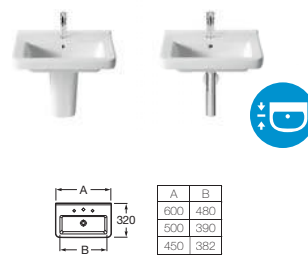

Настенная раковина / Раковина с полупьедесталом