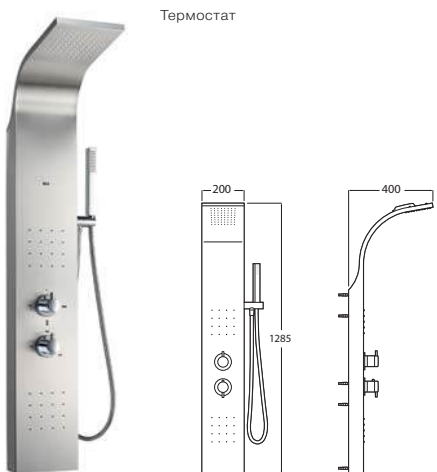

## ➤ ДУШЕВЫЕ ПРОСТРАНСТВА

- 189 Hide & seat

Душевая панель Even-T Round

Душевая панель Evolution

ESSENTIAL 2.0

EVOLUTION

LOFT

Душевая панель с двухвентильным смесителем для душа